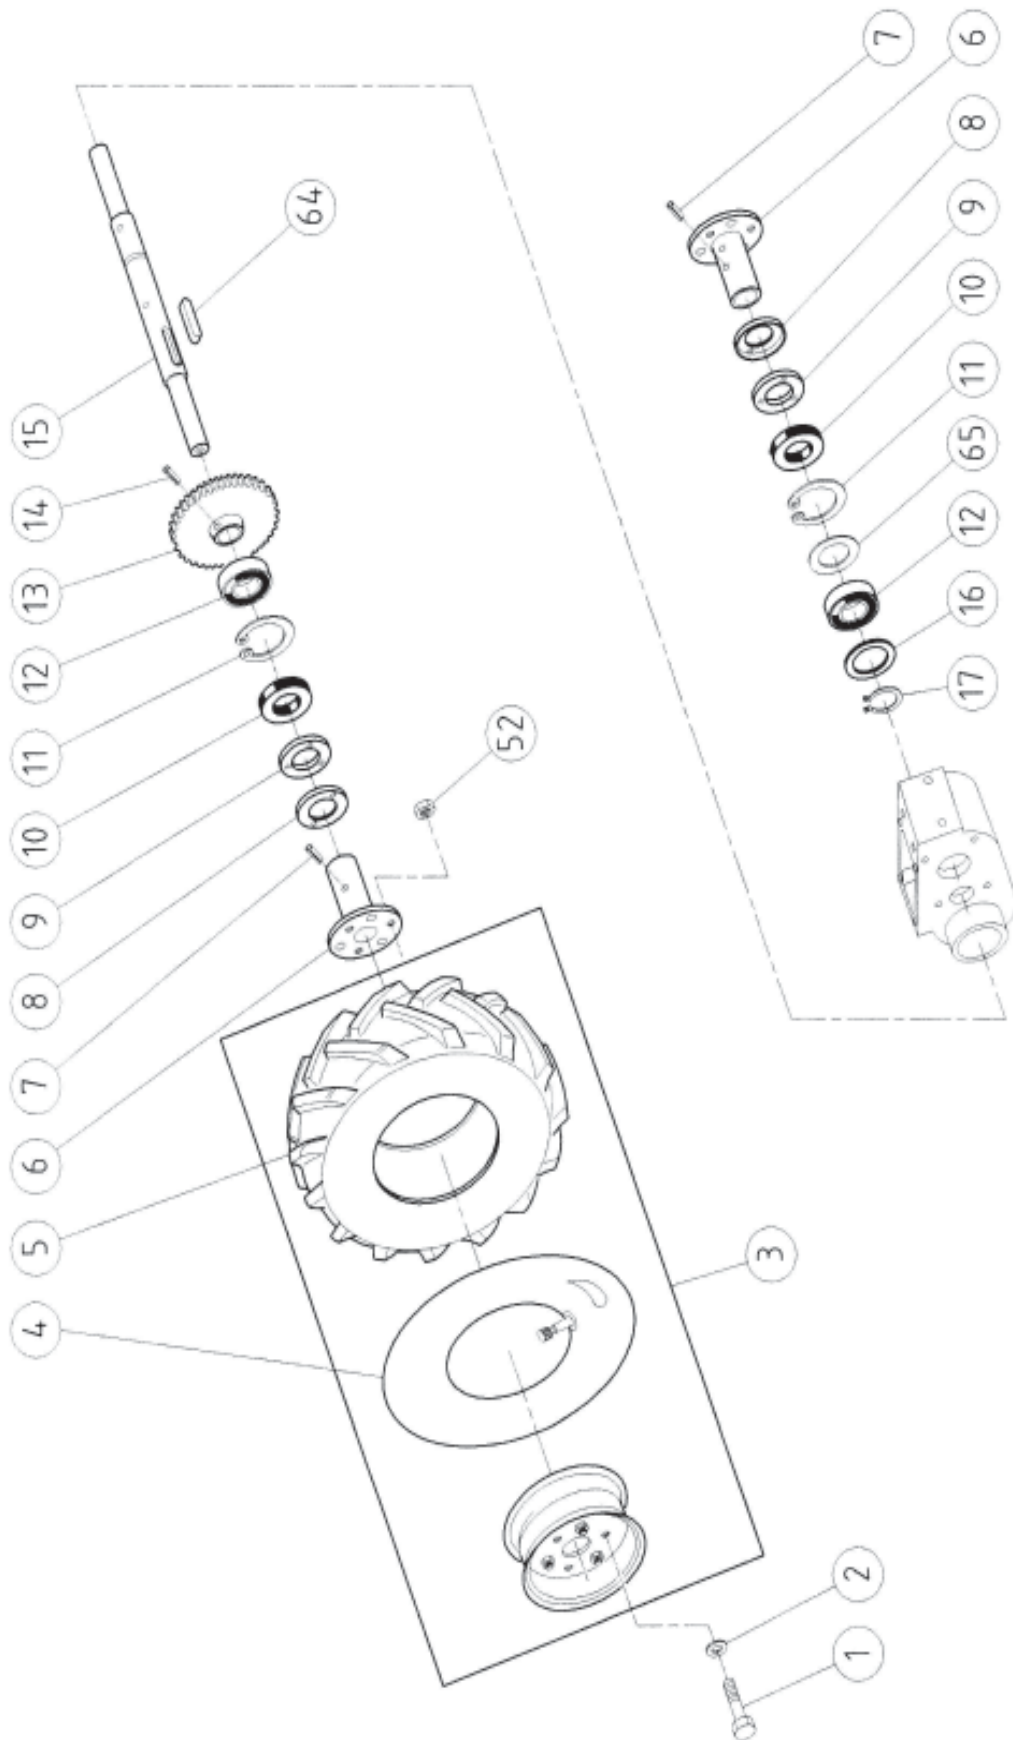

PART LIST

4/6

001	370126	SCREWCAP M8X16	6
002	370110	WASHER FLAT M8	6
003	370194	REAR WHEEL 3.00-4 TRACTOR	2
004	370277	TIBE INNER REAR WHEEL	2
005	370409	TIRE 3.00-4 TRACTOR	2
006	370195	HUB WHEEL	2
007	370158	PIN ELASTIC 10X40	2
008	370288	COVER DUST	2
009	370289	FELT PROTECTION	2
010	370305	RING SEAL 25 X 52 X 7	2
011	370114	RING SNAP INTERNAL 152	2
012	370131	BEARING 25X52X15 6205	2
013	370199	GEAR REDUCTION-CROWN	1
014	370180	DOWEL M8X14	1
015	370196	AXLE REAR	1
016	370142	SHIM ADJUSTMENT 25X35X1	1
017	370290	SEEGER E25	1
052	370136	NUT M8 H5	6
064	370170	KEY 7X8X35	1
065	370121	SHIM ADJUSTMENT Ø 42X52X0.5	1