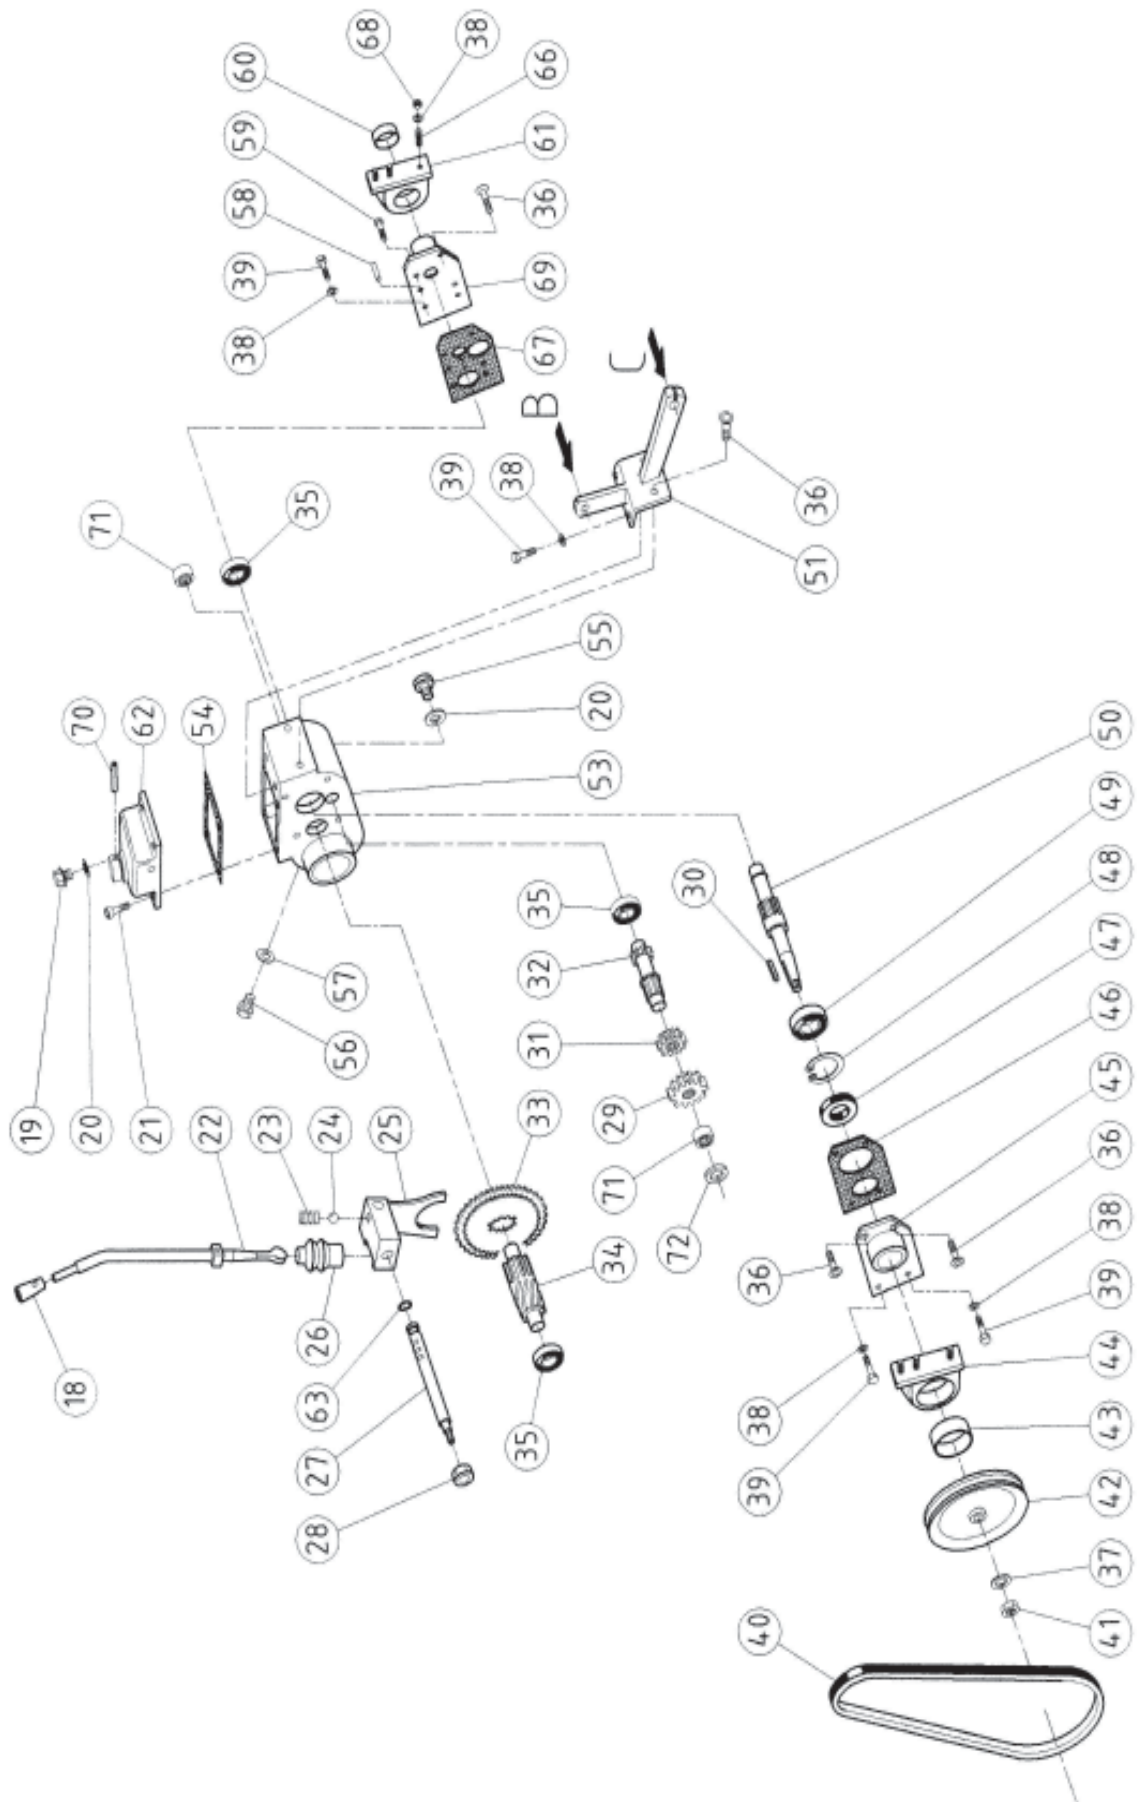

## PART LIST

3/6

005	370107	NUT LOCK M6 H6	1
007	370112	WASHER FLAT M6	1
025	370136	NUT M8 H5	4
026	370407	WASHER GROWER U 1751 8	4
027	370501	ARM CONTROL BLADE (RIGHT)	1
045	370157	KEY 8X7X25	1
046	370177	SCREW ALLEN M6 X 25	4
049	370128	SCREWCAP M6X14	1
051	370211	PULLEY FOR SHAFT WITH ECCENTRICS	1
052	370150	NUT M12	2
053	370197	BELT SHORT XDV48/290	1
058	370124	WASHER FLAT M12X24	2
061	370287	SCREW SPECIAL	2
067	370138	BEARING 17X40X12 6203-2RS	4
068	370135	SHIM ADJUSTMENT 17X24X0.5	2
069	370232	BUSHING	1
075	370502	ARM CONTROL BLADE (LEFT)	1
076	370120	WASHER SPLIT M6	1
077	370154	SCREWCAP M6X85 P.F.	1
078	370286	COVER PLASTIC CONNECTING ROD	2
080	370217	ROD CONNECTING	2
081	370155	RING SNAP INTERNAL E35	1
082	370156	SHIM ADJUSTMENT 35X45X0.5	2
083	370137	BEARING 35X62X14 6007-2RS	2
092	370279	BLADE CUTTING	1
093	370408	SCREW M8X26	4
094	370123	WASHER WAVE M8	4
095	370122	RING SNAP INTERNAL E17	2
096	370166	RING SNAP INTERNAL 140	2
097	370309	SPRING	1
098	370216	SHAFT WITH ECCENTRICS	1
099	370212	PULLEY LOCKING HUB	1
100	370231	SEMI-CONE	4
101	370261	PAD RUBBER	2
102	370298	SPRING HOOK	1
103	370299	SCREW BUTTON M6 X 16	2
104	370297	NUT M6 H4	2
105	370300	BRAKE	1
106	370301	SCREWCAP M4 X 14	3
107	370302	CLAMP 7 X 20	1
108	370127	NUT M6	1
109	370303	PAD BRAKE	1
110	370173	RING RADIAL ELASTIC D 10	1
111	370304	BUSHING SELF LOCK	2

## PART LIST

4/6

001	370126	SCREWCAP M8X16	6
002	370110	WASHER FLAT M8	6
003	370194	REAR WHEEL 3.00-4 TRACTOR	2
004	370277	TIBE INNER REAR WHEEL	2
005	370409	TIRE 3.00-4 TRACTOR	2
006	370195	HUB WHEEL	2
007	370158	PIN ELASTIC 10X40	2
008	370288	COVER DUST	2
009	370289	FELT PROTECTION	2
010	370305	RING SEAL 25 X 52 X 7	2
011	370114	RING SNAP INTERNAL 152	2
012	370131	BEARING 25X52X15 6205	2
013	370199	GEAR REDUCTION-CROWN	1
014	370180	DOWEL M8X14	1
015	370196	AXLE REAR	1
016	370142	SHIM ADJUSTMENT 25X35X1	1
017	370290	SEEGER E25	1
052	370136	NUT M8 H5	6
064	370170	KEY 7X8X35	1
065	370121	SHIM ADJUSTMENT Ø 42X52X0.5	1