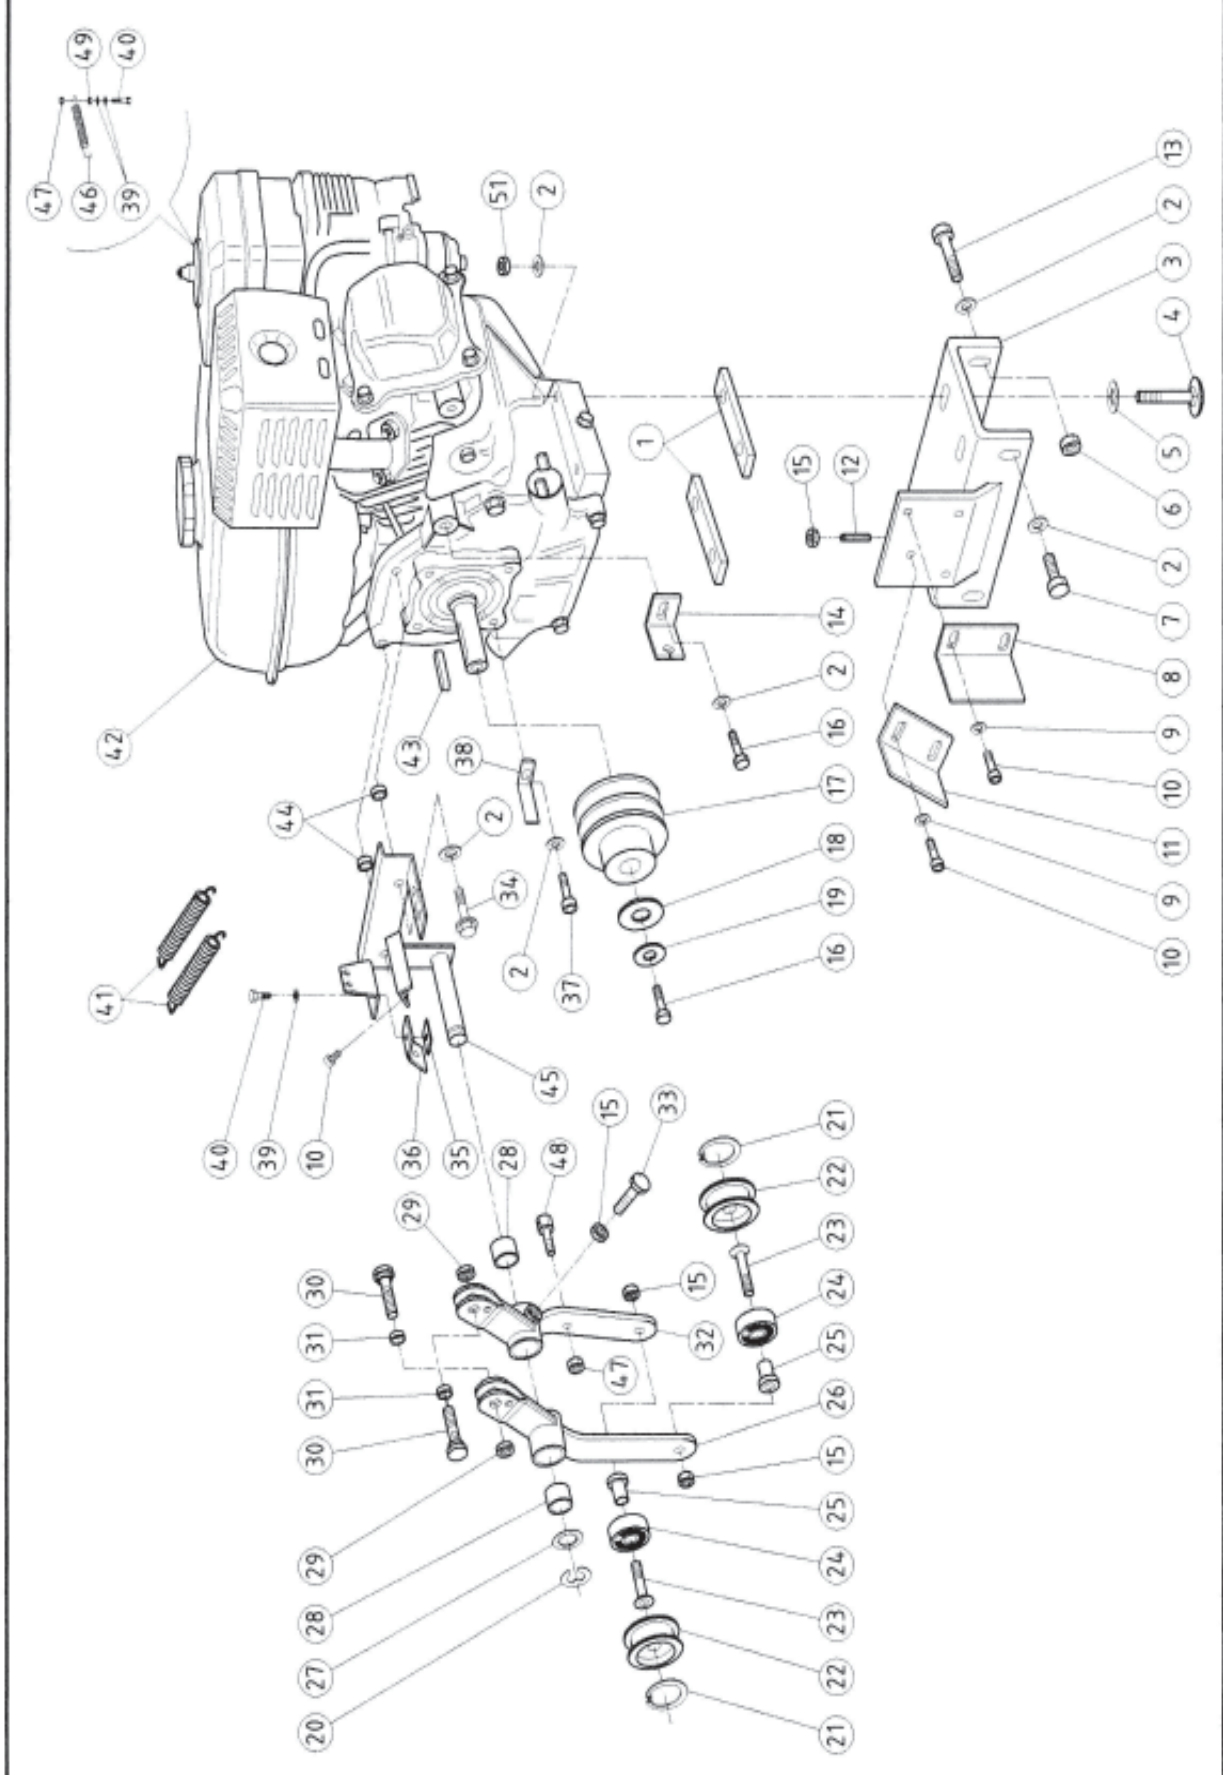

PART LIST

6/6

001	370193	SHIM ENGINE 20X6	2
002	370110	WASHER FLAT M8	8
003	370234	SUPPORT ENGINE	1
004	370172	SCREW TTQST 8X40	4
005	370175	WASHER TOROIDAL M24	4
006	370125	NUT LOCK M8	2
007	370126	SCREWCAP M8X16	2
008	370238	GUIDE BELT No.1	1
009	370113	WASHER FLAT M5	4
010	370106	SCREW ALLEN M5X8	5
011	370237	GUIDE BELT	1
012	370176	DOWEL M8X35	1
013	370130	SCREWCAP M8X20	2
014	370266	BRACKET GUARD SUPPORT	1
015	370136	NUT M8 H5	4
016	370181	SCREW 5/16 X3/4 mm 19	2
017	370214	PULLEY ENGINE SECT. H	1
018	370119	WASHER FLAT M8X32	1
019	370123	WASHER WAVE M8	1
020	370173	RING RADIAL ELASTIC D 10	1
021	370117	RING SNAP INTERNAL 132	2
022	370219	ROLL TIGHTENING	2
023	370103	SCREWCAP M8X25	2
024	370116	BEARING 12X32X10 6201 2RS	2
025	370221	BUSHING BEARING	2
026	370223	TENSIONER BELT	1
027	370101	SHIM ADJUSTMENT 12.2X24X0.8	1
028	370115	BUSHING SELF-LUBRICATING	2
029	370127	NUT M6	2
030	370220	CLAMP	2
031	370188	CLAMP SPACER	2
032	370246	TENSIONER BELT THREADED	1
033	370273	SCREW TENSIONER	1
034	370306	SCREWCAP M8X40	2
035	370270	NUT SPECIAL	1
036	370265	BRACKET GUARD FIXING	1
037	370184	SCREWCAP 5/16-24 X 5/8	1
038	370192	BRACKET FRONT 15X3	1
039	370112	WASHER FLAT M6	2
040	370128	SCREWCAP M6X14	2
041	370262	SPRING CABLE RETURN	2
042	600115	ENGINE HONDA 5.5 GX160K1QX2	1
043	370174	KEY 4.8X4.8X32	1
044	370222	SPACER	2
045	370225	SUPPORT TIGHTENER	1
046	370263	SPRING ACCELERATOR RETURN	1
047	370107	NUT LOCK M6 H6	2
048	370307	DRUM WIRE HOLDER	1
049	370297	NUT M6 H4	1
050	370102	NUT 8 H 6.5	4