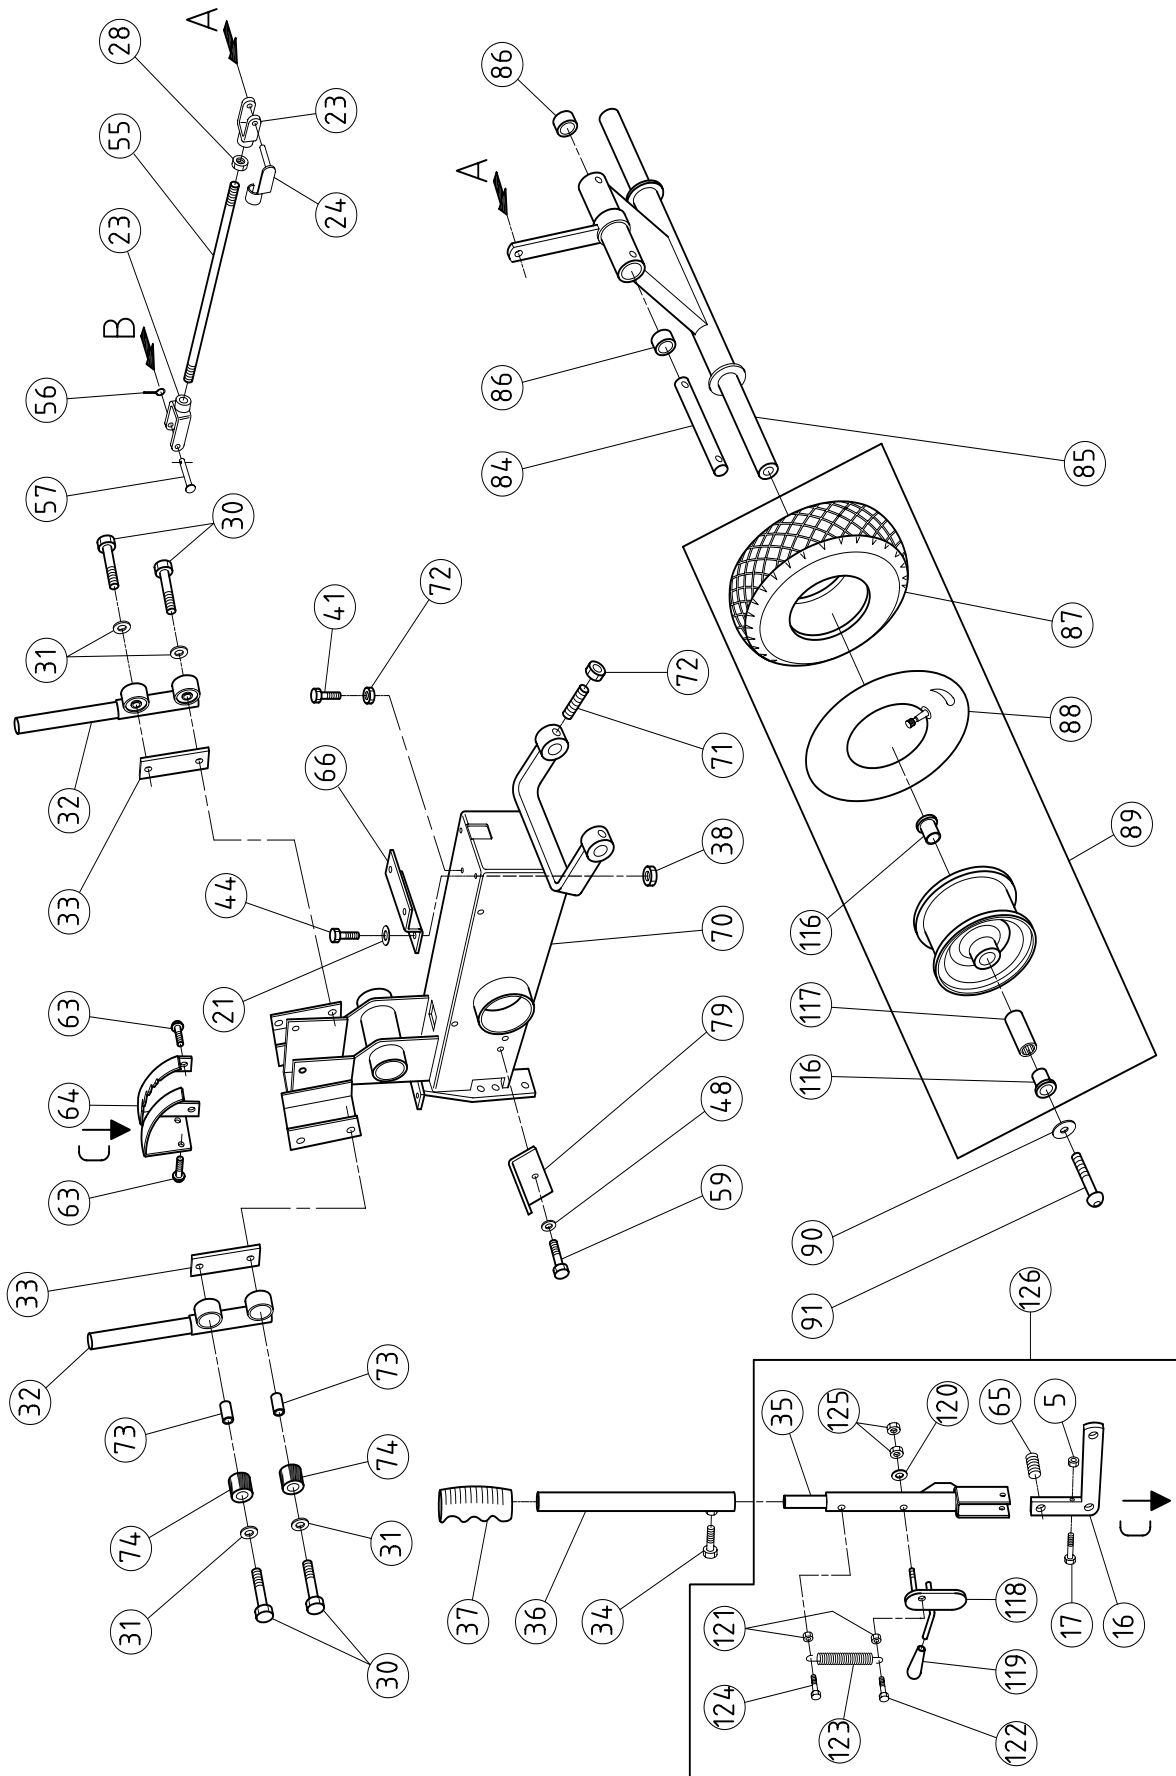

## PART LIST

1/6

001	370252	LEVER CONTROL ( righthand )	1
002	370257	GRIP	2
003	370253	LEVER TIGHTENER (LEFTHAND)	1
004	370178	SCREW M6X55 UNI 5931	2
005	370107	NUT LOCK M6 H6	2
006	370255	LEVER HAND ACCELERATOR	1
007	370112	WASHER FLAT M6	1
008	370254	CABLE ACCELERATOR	1
009	370148	NUT LOCK M6 H8	10
010	370281	SCREWCAP M10X20	2
011	370256	CLAMP ACCELERATOR	1
012	370186	SPRING GUIDE	2
013	370143	SPRING 10X25 C X F	2
014	370187	CABLE GUIDE	2
015	370274	HANDLE	1
018	370283	SCREWCAP M10X50 P.F.	1
019	370149	NUT LOCK M10	1
020	370248	SUPPORT LEVER HEIGHT ADJUSTMENT	1
021	370110	WASHER FLAT M8	9
022	370126	SCREWCAP M8X16	3
023	370259	FORK 03216055	2
024	370260	CLIP FORK	2
028	370146	NUT M10	2
029	370235	ROD TIE HEIGHT-ADJUSTMENT	1
038	370125	NUT LOCK M8	4
039	370280	PLATE STOPPING REVERSE GEAR	1
040	370108	WAASHER FLAT M6X18	6
041	370118	SCREWCAP M8X25	2
042	370191	BRACKET REAR	1
043	370250	SUPPORT REAR GUARD	1
044	370130	SCREWCAP M8X20	4
047	370268	GUARD BELT	1
048	370112	WASHER FLAT M6	10
049	370128	SCREWCAP M6X14	10
050	370269	GUARD SIDE ( LEFTHAND)	1
054	370267	GUARD SUPPORT FRAME	1
060	370129	NUT LOCK MS H6.5	6
062	370152	SCREW CROSSHEAD MSX30	6
072	370102	NUT 8 H 6.5	1
112	370294	ADJUSTER M6 X 40	1
113	370295	CABLE CONTROL BRAKE	1
114	370296	BUSHING SHEAT	1
115	370297	NUT M6 H4	1