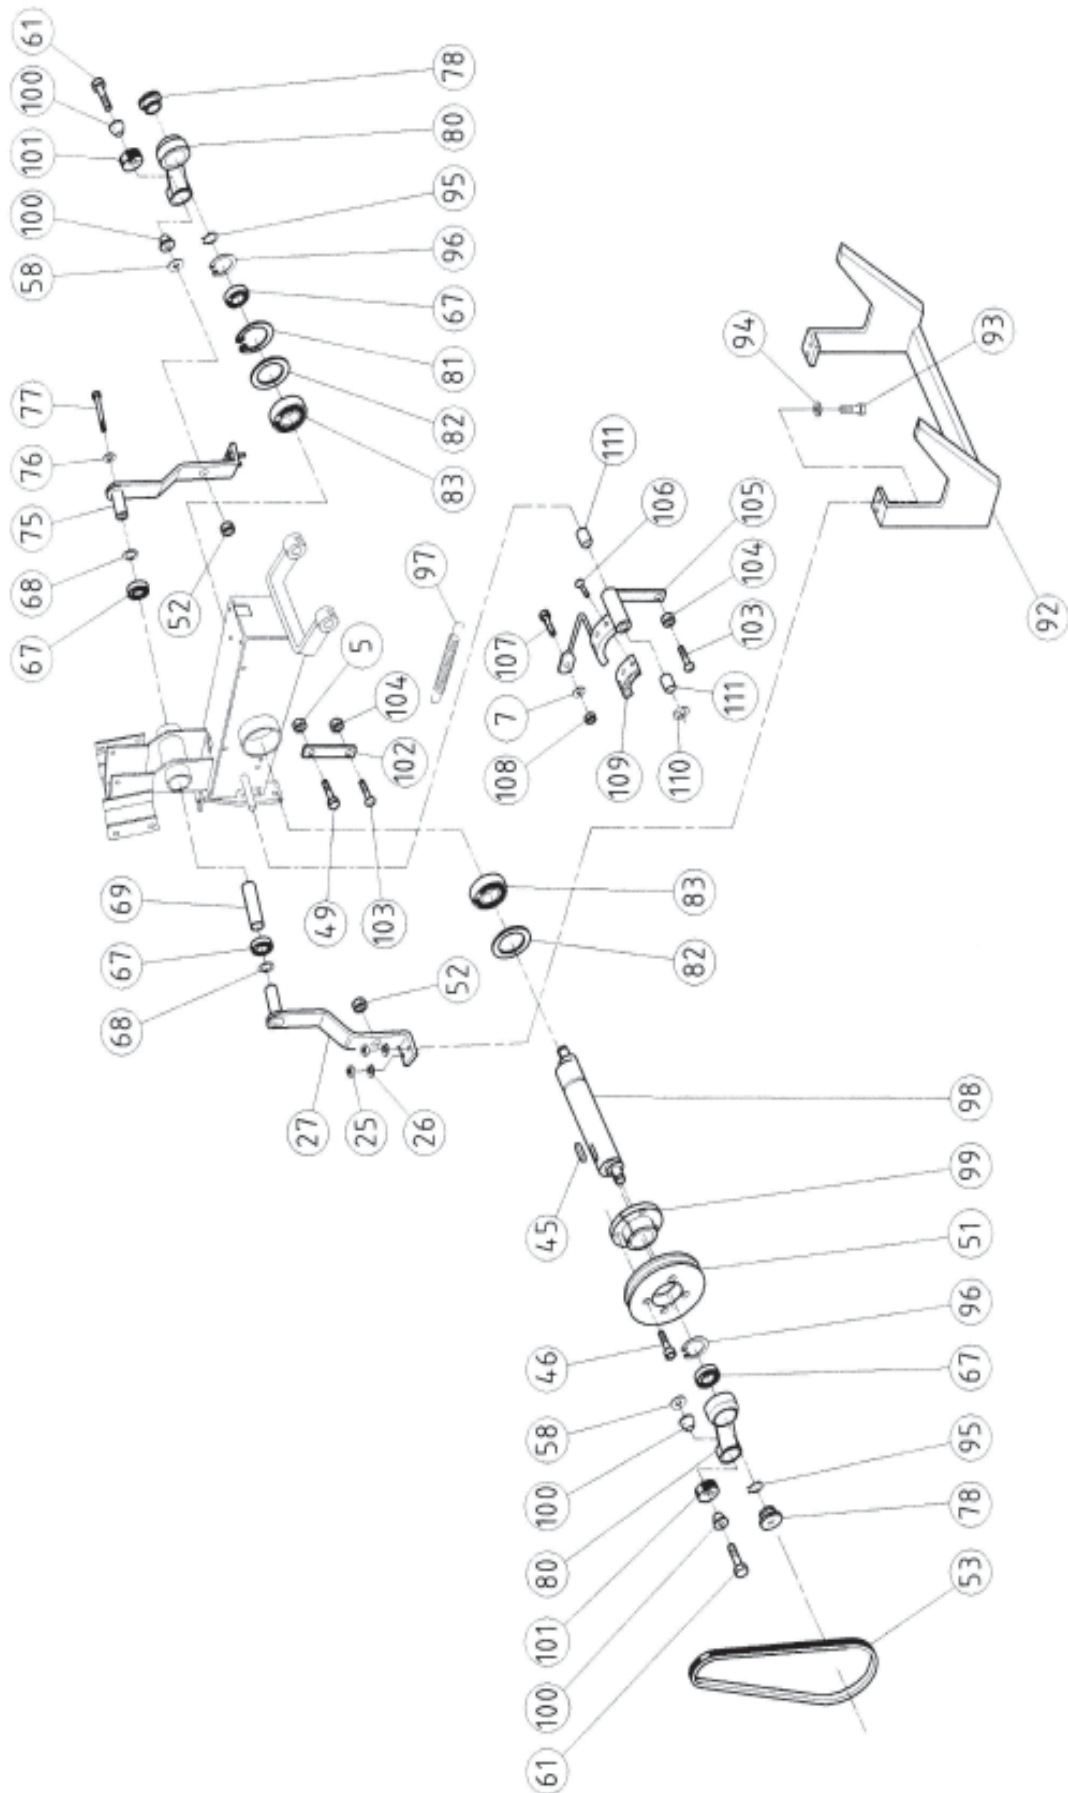

## PART LIST

2/6

005	370107	NUT LOCK M6 H6	1
016	370243	LEVER	1
017	370282	SCREWCAP M6X45 P.F.	1
021	370110	WASHER FLAT M8	2
023	370259	FORK 03216055	2
024	370260	CLIP FORK	1
028	370146	NUT M10	1
030	370147	SCREWCAP M10X50 P.F.	4
031	370145	WASHER WAVE M10	4
032	370228	SUPPORT HANDLE	2
033	370247	NUT SPECIAL FOR HANDLE SUPPORT	2
034	370292	SCREWCAP M8X16	1
035	370425	LEVER HEIGHT ADJUSTMENT	1
036	370275	EXTENSION HEIGHT ADJUSTMENT LEVER	1
037	370189	GRIP 0 22	1
038	370125	NUT LOCK M8	2
041	370118	SCREWCAP M8X25	1
044	370130	SCREWCAP M8X20	2
048	370112	WASHER FLAT M6	1
055	370236	CONNECTION TIE-ROD	1
056	370151	PIN ROLL M30X2.5	1
057	370258	PIVOT Ø 10	1
059	370134	SCREWCAP M6X10	1
063	370111	SCREW BUTTON HEAD M8X12	4
064	370424	QUADRANT TOOTH HEIGHT	1
065	370144	SPRING 13X25	1
066	370251	SUPPORT FRONT GUARD	1
070	370215	BODY SOD CUTTER	1
071	370153	DOWEL M8X16	2
072	370102	NUT 8 H 6.5	3
073	370284	DAMPENER VIBRATION INTERNAL TUB 12X10X28	4
074	370285	DAMPENER VIBRATION HANDLE SUPPORT 30X12X28	4
079	370239	BLOCK SLIDING BELT No. 1	1
084	370271	PIVOT AXLE FRONT	1
085	370218	AXLE FRONT COMPLETE	1
086	370276	BUSHING SELF-LUBRICATING 16X20X22	2
087	370206	TIRE FRONT WHEEL T090700	2
088	370204	TUBE INNER FRONT WHEEL	2
089	370401	FRONT STEEL WHEEL 3.00	2
090	370119	WASHER FLAT M8X32	2
091	370126	SCREWCAP M8X16	2
116	370402	RETAINER CAP	4
117	370403	ROLLER CAGE BEARING	2
118	370426	LOCKING LEVER	1
119	370427	PLASTIC KNOB 10	1
120	370123	WASHER WAVE M8	1
121	370428	NUT M5	2
122	370429	SCREWCAP M5x14	1
123	370262	SPRING CABLE RETURN	1
124	370430	SCREWCAP M5x20	1
125	370136	NUT M8 H5	2
126	370431	HEIGHT ADJUST ASSY	1