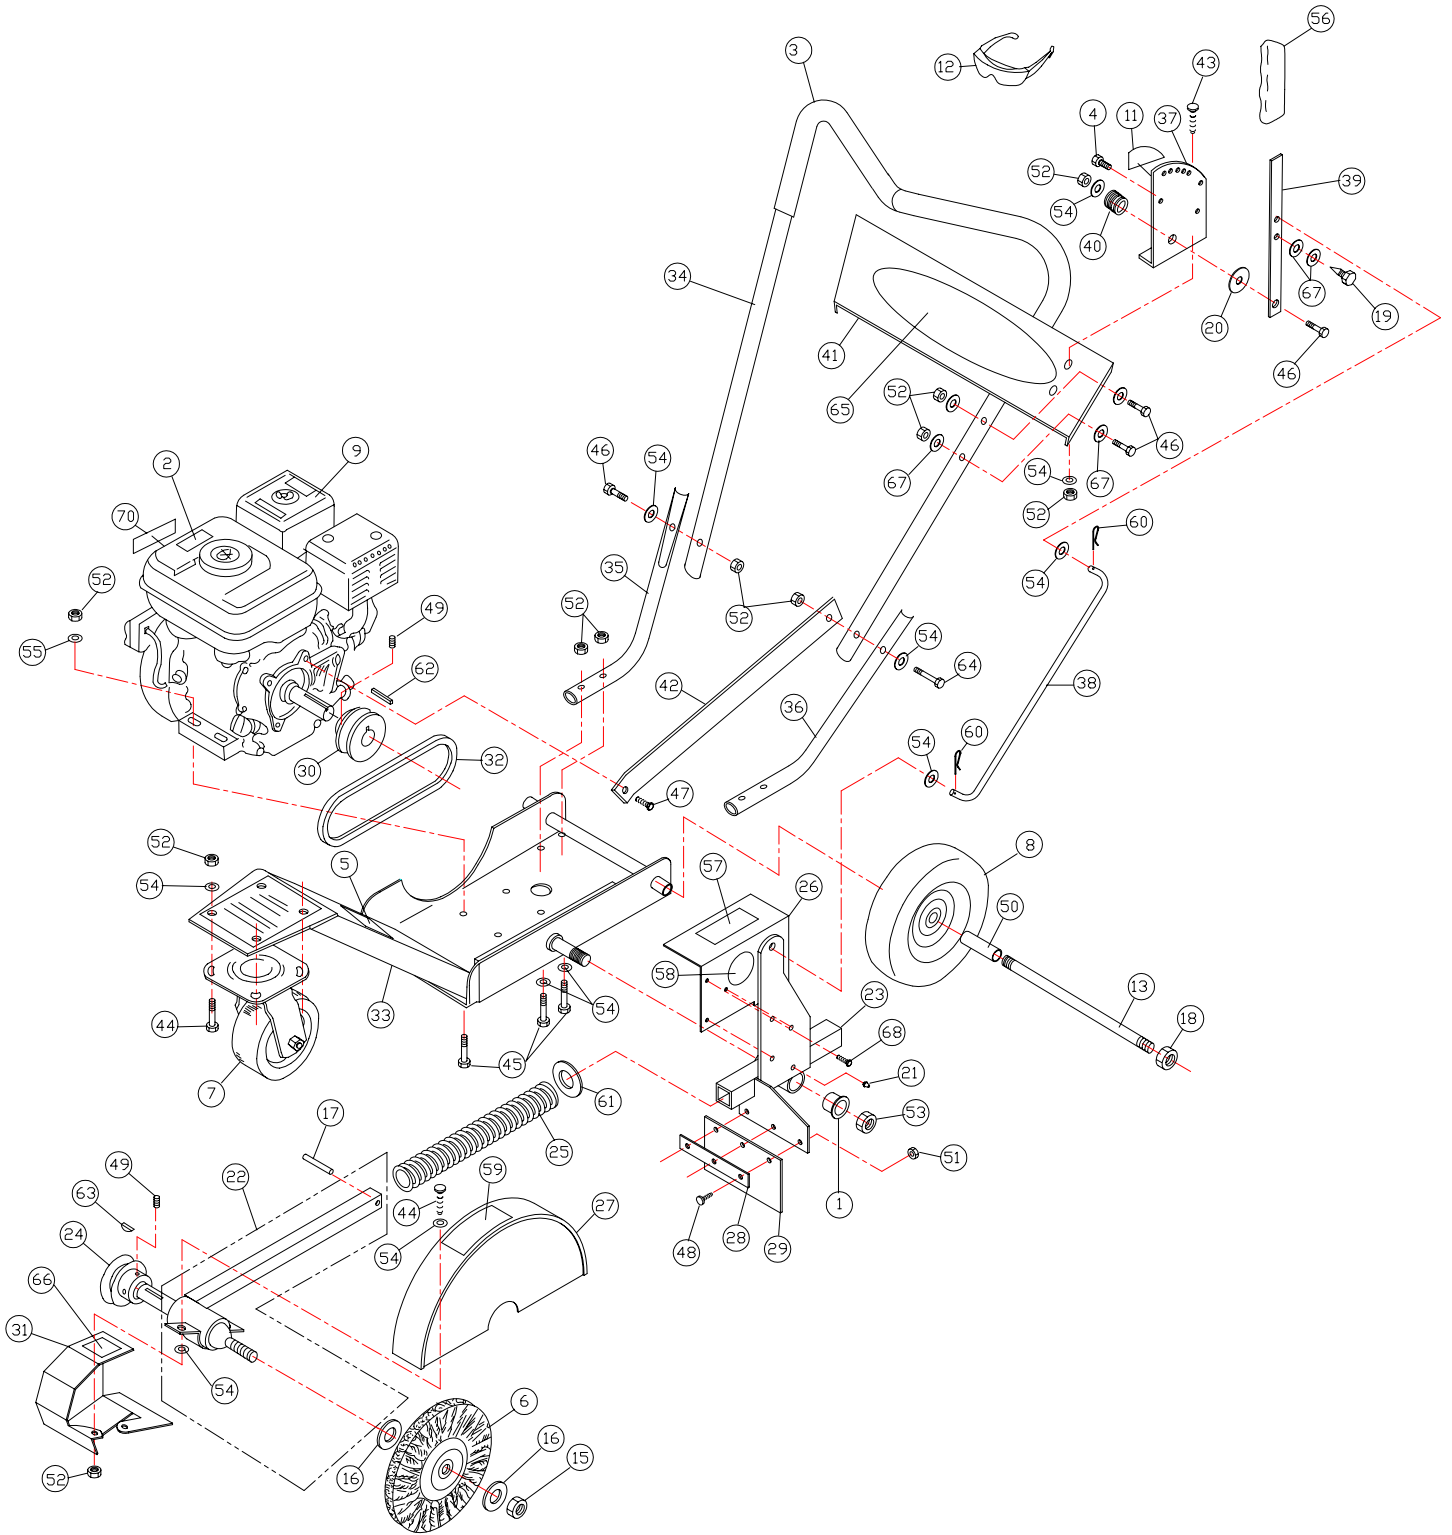

PARTS DRAWING GZ

PARTS LIST

item no.	PARTS LIST	GZ401H Part No.	QTY	GZ451S Part No.	QTY
1	Bushing Pivot Frame	360183	2	360183	2
2	Label Hot Engine EN/SP	100261	1	100261	1
3	Grip Handle 1" X 13"	400570	2	400570	2
4	Screw self tap 1/4-20 x 5/8 type F	890359	2	890359	2
5	Label Danger	600117	1	600117	1
6	Brush 8" Wire Heavy Duty	600172	1	600172	1
7	Caster 5" Dia. X 2"	610101	1	610101	1
8	Wheel 8" x 2.25" w/ 0.625 Bearing	610375	2	610375	2
9	Engine 4.0 HP Honda GX120K1QA2	610105	1	-	-
	Engine 4.5 HP Subaru EX13	-	-	610437	1
10					
11	Label Height Adjust GZ	610113	1	610113	1
12	Glasses Safety	610129	1	610129	1
13	Axle Razor	610131	1	610131	1
14					
15	Nut Jam 1/2-20 w/Lock	610305	1	610305	1
16	Washer 1/2" X 2"	610308-P	2	610308-P	2
17	Pin Roll 1/4" X 1 3/4"	610319	1	610319	1
18	Nut Lock 1/2-13 Thin Ht.	8161044	2	8161044	2
19	Pin Screw	610347	1	610347	1
20	Washer Fibre	610348	1	610348	1
21	Fitting Grease	610363	1	610363	1
22	Mandrel GZ W/ BEARING	610370	1	610370	1
23	Arm Pivot WA GZ	610402	1	610402	1
24	Pulley 3" OD X 5/8" Bore	610403	1	610403	1
25	Spring Brush Arm	610404	1	610404	1
26	Guard Rear Pulley	610405	1	610405	1
27	Guard Brush WA GZ	610406	1	610406	1
28	Plate Dirt Deflector	610413	1	610413	1
29	Flap Rubber Dirt Deflector	610414	1	610414	1
30	Pulley 3.25" OD X 3/4" Bore	610417	1	610417	1
31	Guard Belt Brush WA	610418	1	610418	1
32	Belt Gates #6831	610420	1	610420	1
33	Base Engine WA GZ	610421	1	610421	1
34	Handle Upper GZ	610422	1	610422	1
35	Handle Lower RH GZ	610423	1	610423	1
36	Handle Lower LH GZ	610424	1	610424	1
37	Plate Quad GZ	610425	1	610425	1
38	Rod Lift Arm GZ	610426	1	610426	1
39	Arm Lift GZ	610427	1	610427	1
40	Spring Lever GZ	610429	1	610429	1
41	Plate Height Adjust Mount	610431	1	610431	1
42	Brace Handle GZ	610442	1	610442	1
43	Screwcap 5/16-18 X 3/4"	8041026	2	8041026	2
44	Screwcap 5/16-18 X 1"	8041028	6	8041028	6
45	Screwcap 5/16-18 X 1 1/2"	8041030	8	8041030	8
46	Screwcap 5/16-18 X 1 3/4"	8041031	7	8041031	7
47	Screwcap 5/16-24 X 5/8"	8042026	1	8042026	1
48	Screwcap #10-24 X 5/8"	8059135	3	8059135	3
49	Screw Set 5/16-18 X 5/16"	8084106	4	8084106	4
50	Spacer 5/8" X 2 1/4"	350130	2	350130	2
51	Nut Lock #10-24 Lt. Hex	8164005	3	8164005	3
52	Nut Lock 5/16-18	8160002	23	8160002	23
53	Nut Lock 5/8-11	8160007	1	8160007	1
54	Washer 5/16" Flat	8171003	14	8171003	14
55	Washer 5/16" SAE	8172008	4	8172008	4
56	Grip Lever Lift	840191	1	840191	1
57	Label Ear Eye Breathing	890254	1	890254	1
58	Label Read Manual	890301	1	890301	1
59	Label Danger	900327	1	900327	1
60	Pin Hair 1/4"	900471	2	900471	2
61	Washer Flat 1.75 OD X 1.06 ID X 0.100	8172021	1	8172021	1
62	Key 3/16" X 1"	9201078	1	9201078	1
63	Key Woodruff 3/16 X 3/4	850234	1	850234	1
64	Screwcap 5/16-18 X 2"	8041032	1	8041032	1
65	Label GZ decal	610444	1	610444	1
66	Label Danger Flying Debris	810736	1	810736	1
67	Washer 1/4 Flat ZP	8171002	16	8171002	16
68	Screw sm 1/4" x 1" drill pt.	430208	3	430208	3
69					
70	Label Spark Arrestor	100252	1	-	-