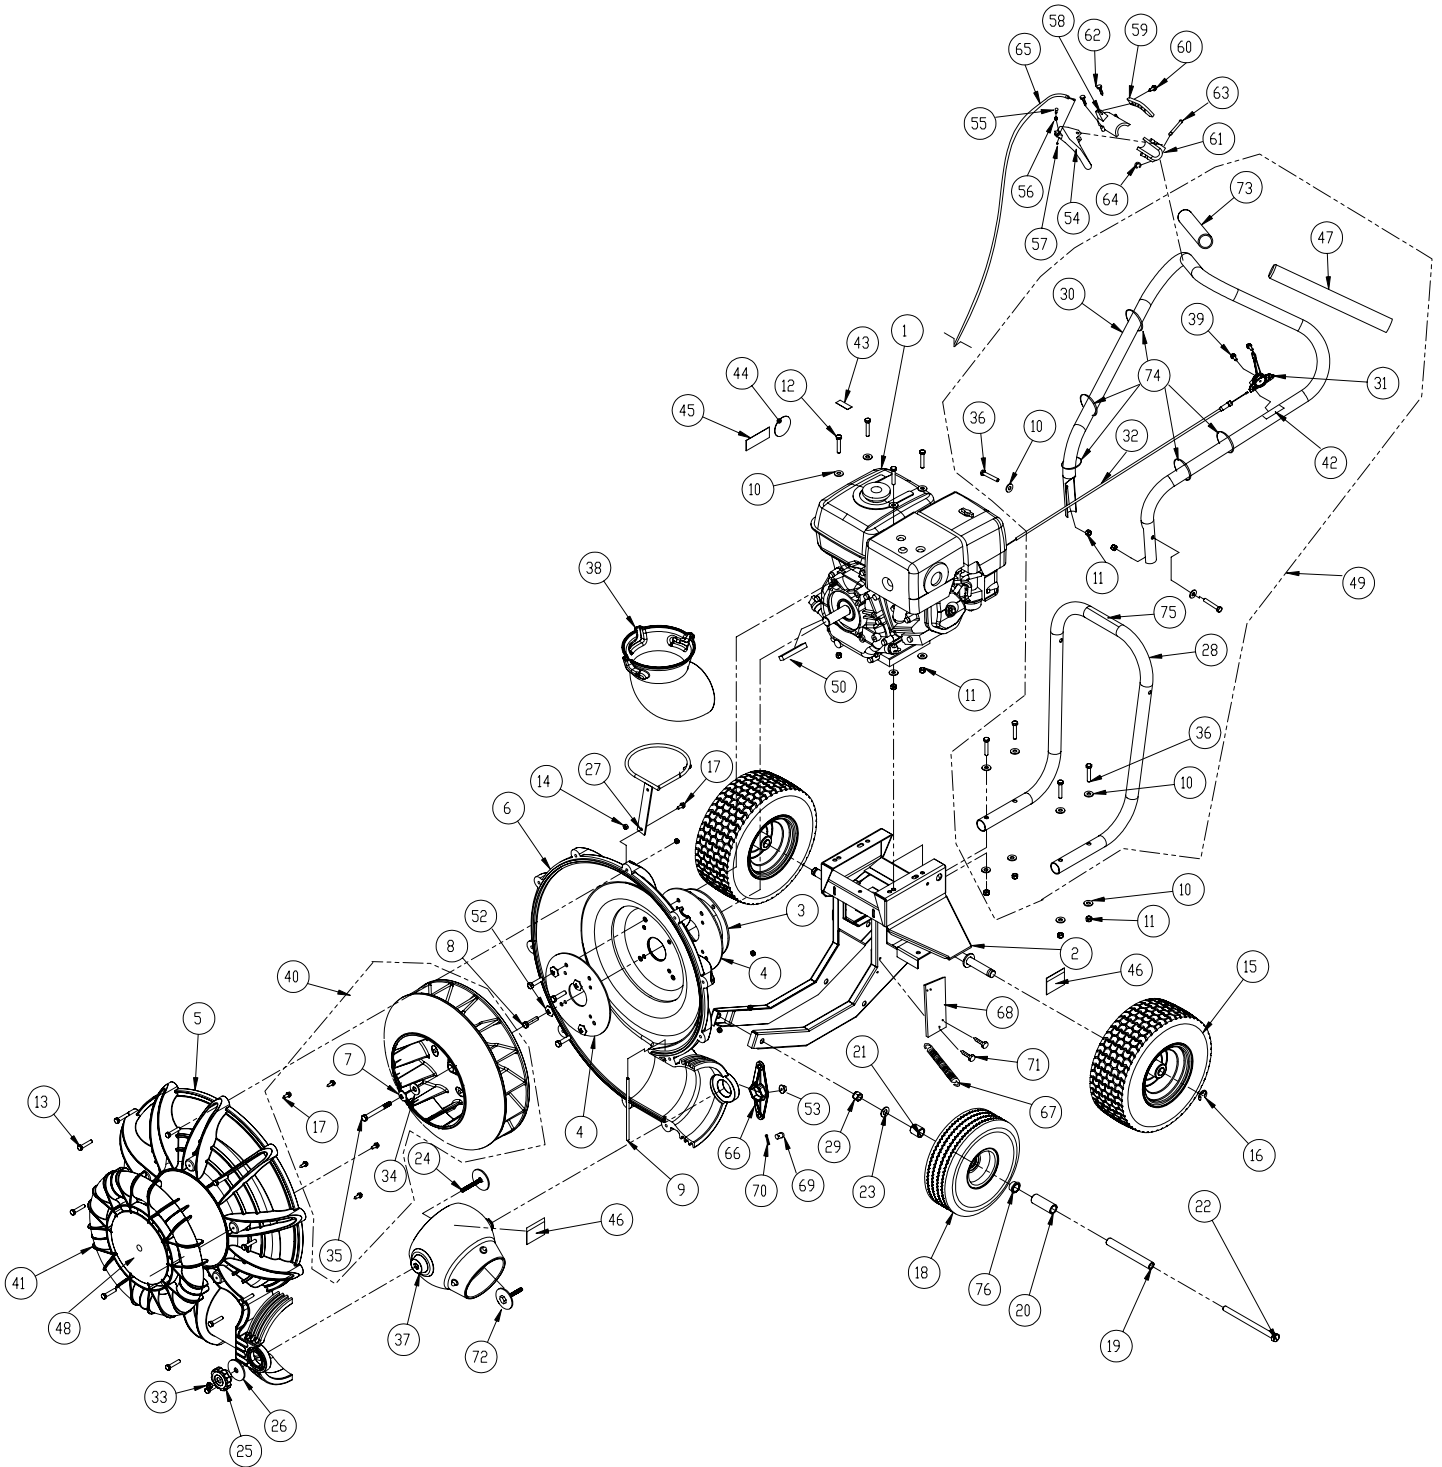

ILLUSTRATED PARTS LIST

FORCE BLOWER Owner's Manual

PARTS LIST

ITEM NO.	DESCRIPTION	F1301H		F901H		F901S	
		PART NUMBER	QTY.	PART NUMBER	QTY.	PART NUMBER	QTY.
1	ENGINE 13 HP HONDA GX390	440018	1	-	-	-	-
	ENGINE 9 HP HONDA GX270	-	-	430287	1	-	-
	ENGINE 9 HP HORZ SUBARU OHC	-	-	-	-	430413	1
2	BASE ENGINE WA	440011	1	440011	1	440011	1
3	SPACER RING ENGINE	440009	1	440009	1	440009	1
4	PLATE REINFORCE HOUSING	440010	2	440010	2	440010	2
5	HOUSING FRONT MOLDED	440023	1	440023	1	440023	1
6	HOUSING BACK MOLDED	440024	1	440024	1	440024	1
7	WASHER LOCK	8177012	1	8177013	1	8177013	1
8	SCREW CAP 3/8-16X1 1/2 ZP	8041052	4	8041052	4	8041052	4
9	ROD HAND STOP	440057	1	440057	1	440057	1
10	WASHER 5/16 FLATWASHER Z/P	8171003	20	8171003	20	8171003	20
11	NYLON INSERT LOCKNUT 5/16-18	8160002	10	8160002	10	8160002	10
12	SCREWCAP 5/16-18 X 1.75 ZP	8041031	4	8041031	4	8041031	4
13	SCREWCAP 1/4-20 x 1 1/2	8041008	11	8041008	11	8041008	11
14	NUT FLANGE 1/4-20	900455	11	900455	11	900455	11
15	WHEEL & TIRE 13" X 5" PNEUMATIC	440054	2	440054	2	440054	2
16	RING RETAINING 3/4	850230	2	850230	2	850230	2
17	SCREW SELF-TAP 5/16 NC X 3/4 HEX	8122082	7	8122082	7	8122082	7
18	WHEEL ASSY 10" PNEUMATIC	400295	1	400295	1	400295	1
19	SPACER FRONT AXLE	440050	1	440050	1	440050	1
20	SPACER LH WHEEL	440052	1	440052	1	440052	1
21	SPACER RH WHEEL	440051	1	440051	1	440051	1
22	SCREWCAP 1/2-13 x 7"	8041235	1	8041235	1	8041235	1
23	WASHER FLAT 1/2" SAE	8172011	1	8172011	1	8172011	1
24	WASHER W/BOLT WA	440075	1	440075	1	440075	1
25	KNOB 3/8-16 SOLID HUB	811230	1	811230	1	811230	1
26	WASHER 2.25 OD x .515 ID x .134 ZP	610308-P	1	610308-P	1	610308-P	1
27	BRACKET HOLDER WA	440074	1	440240	1	440240	1
28	HANDLE LOWER	440034	1	440034	1	440034	1
29	NYLON INSERT LOCKNUT 1/2-13	8160005	1	8160005	1	8160005	1
30	HANDLE UPPER	440035	1	440035	1	440035	1
31	CONTROL THROTTLE	440013	1	440013	1	440013	1
32	CABLE THROTTLE CONTROL	440014	1	440014	1	440014	1
33	NUT LOCK 3/8-16 LT WT THIN ZP	8161042	1	8161042	1	8161042	1
34	WASHER 1.5 O.D.X 0.45 I.D. X 0.5	440176	1	440176	1	440176	1
35	SCREWCAP 3/8-24 X 3.5 GR. 8 33-38ft-lbs.	440151	1	-	-	-	-
	SCREWCAP 7/16-20 X 3.5 GR.8 55-60ft-lbs	-	-	440150	1	440150	1
36	SCREWCAP 5/16"-18 X 2" ZP	8041032	6	8041032	6	8041032	6
37	DIRECTOR CONE 5"	440044	1	-	-	-	-
	DIRECTOR CONE 4"	-	-	440046	1	440046	1
38	DIVERTOR FRONT	440045	1	440045-4	1	440045-4	1
39	SCREW SM #10-24X1/2" DRILL POINT	8122064	2	8122064	2	8122064	2
40	IMPELLER ASSEMBLY 17"	440236	1	440236	1	440236	1
41	GRILL FRONT BLOWER	440112	1	440111	1	440111	1
42	LABEL THROTTLE CONTROL	810656	1	810656	1	810656	1
43	LABEL HOT ENGINE	400268	1	400268	1	400268	1
44	LABEL READ	890301	1	890301	1	890301	1
45	LABEL EAR EYE BREATHING	890254	1	890254	1	890254	1
46	LABEL DANGER FLYING DEBRIS	810736	1	810736	1	810736	1
47	GRIP 1-1/4" ID x 13"	440012	1	440012	1	440012	1
48	LABEL FORCE	440017	1	440016	1	440016	1
49	HANDLE ASSY UPPER	440104	1	440104	1	440104	1
50	Key 1/4" SQ x 2.25	9201123	1	9201123	1	9201123	1
51							
52	WASHER LOCK 3/8 S/T MED	8177012	4	8177012	4	8177012	4
53	NUT LOCK 1/4"-20 HEX ZP	8160001	1	8160001	1	8160001	1
54	HANDLE DIVERTER FORCE	440119	1	440119	1	440119	1
55	PIN LATCH DIVERTER	440118	1	440118	1	440118	1
56	SPRING COMPRESSION 0.281 X 0.88	440129	1	440129	1	440129	1
57	RING RETAINING .122 DIA	440125	1	440125	1	440125	1
58	SADDLE UPPER DIVERTER	440115	1	440115	1	440115	1
59	PLATE LOCK DIVERTER	440116	1	440116	1	440116	1
60	SCREW PLASTITE #6-19 X 5/8"	440126	2	440126	2	440126	2
61	SADDLE LOWER DIVERTER	440114	1	440114	1	440114	1
62	SCREW PLASTITE #10-14 X 1"	440132	2	440132	2	440132	2
63	PIN PIVOT DIVERTER CONTROL	440123	1	440123	1	440123	1
64	RING RETAINING 5/16	430327	1	430327	1	430327	1
65	CABLE ASSY	440117	1	440117	1	440117	1
66	DIVERTER PIVOT ADAPTOR	440121	1	440121	1	440121	1
67	SPRING EXTENSION 0.468 X 5.25	440130	1	440130	1	440130	1
68	BRACKET DIVERTER FORCE	440127	1	440127	1	440127	1
69	PIN CLEVIS 1/4 X 3/4	440124	1	440124	1	440124	1
70	.051 X 3/4" HITCH PIN CLIP	440193	1	440193	1	440193	1
71	SCREW TCS #12-24 X 5/8 TYPE	440147	2	440147	2	440147	2
72	ADAPTOR MOUNT WA	440122	1	440122	1	440122	1
73	GRIP 1-1/4" ID x 9.5" LONG	440146	1	440146	1	440146	1
74	TY-WRAP	900407	5	900407	5	900407	5
75	VIBRATION LABEL	440191	1	440191	1	440191	1
76	FORCE WHEEL BEARING .751 ID	440055	2	440055	2	440055	2